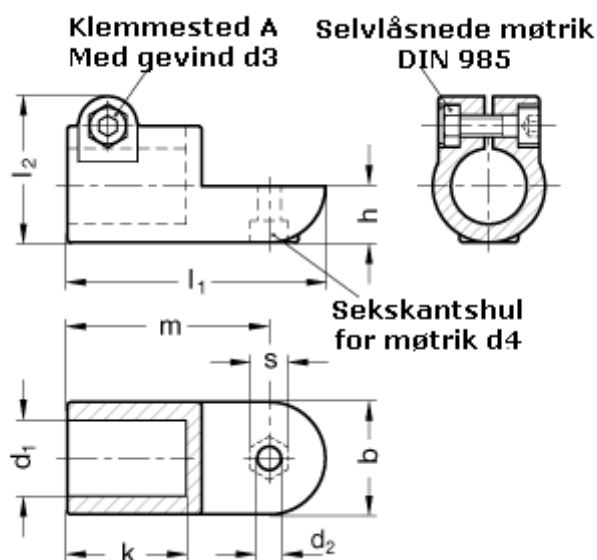

Varenummer: 20276B42MZ2SW
Beskrivelse: E+G laskeforbindelse
GN276-B42-MZ-2-SW

Mål

b = 65	m = 115
d1 = B42	s = 17
d2 = 10.2	
d3 = M10	
d4 = M10	
k = 74.0	
l1 = 148	
l2 = 77.5	